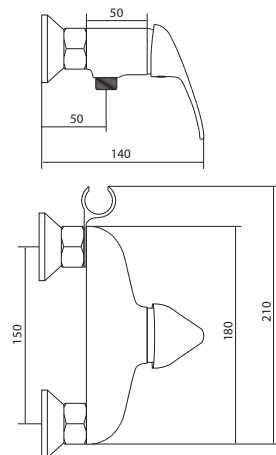

СЛ-ОД-В40

Смеситель для душа, настенный, одноручный

Материал корпуса: латунь
Материал ручки: металл
Цвет: хром
Тип затвора: керамический картридж Ø35 мм, угол поворота 100°
Тип крепления: эксцентрики, отражатели
Тип шланга: нержавеющая сталь, двойной замок, L=1500мм
Тип лейки: лейка душевая, 1 режим
Тип крепления лейки: на корпусе смесителя, настенный

Больше информации на сайте:

СЛ-ОД-В41

Смеситель для биде, настенный, одноручный

Материал корпуса: латунь
Материал ручки: металл
Цвет: хром
Тип затвора: керамический картридж Ø35 мм, угол поворота 100°
Тип крепления: эксцентрики, отражатели
Тип шланга: нержавеющая сталь, двойной замок, L=1500мм
Тип лейки: лейка для биде
Тип крепления лейки: на корпусе смесителя, настенный

Больше информации на сайте: