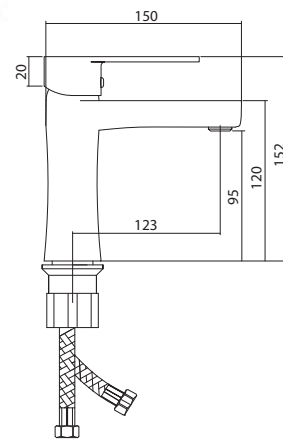

Открыть
ВИМ-
модель:

Больше
информации
на сайте: