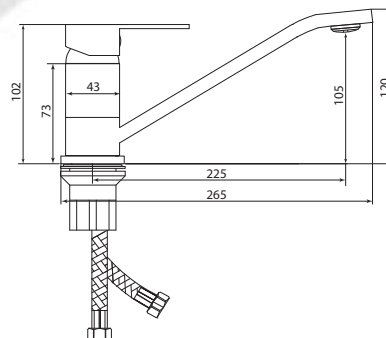

Больше информации на сайте: