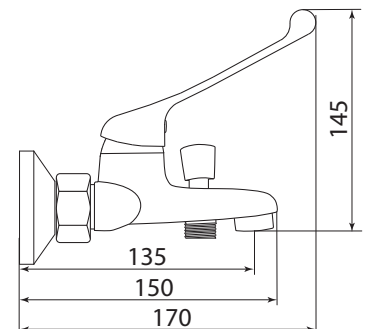

Больше информации на сайте: