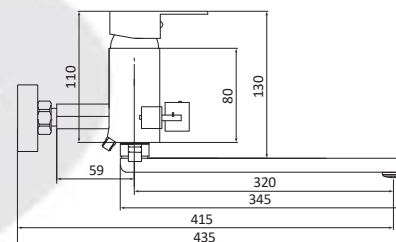

СЛ-ОД-Н26 Смеситель для мойки с высоким изливом из силикона, одноручный

Материал корпуса: латунь
Материал ручки: металл
Цвет: хром/серый
Тип затвора: керамический картридж Ø35 мм, угол поворота 100°
Тип крепления: универсальная монтажная гайка
Тип подводки для воды: гибкая подводка в двухцветной оплетке из фибронеилона, L=500 мм
Тип аэратора: пластиковый
Тип излива: гибкий, из силикона

Больше информации на сайте:

СЛ-ОД-Н31

Смеситель для ванны универсальный, одноручный

Материал корпуса: латунь
Материал ручки: металл
Цвет: хром
Тип затвора: керамический картридж Ø35 мм, угол поворота 100°
Тип крепления: эксцентрики, отражатели
Тип дивертора: флажковый, поворотный
Тип шланга: нержавеющая сталь, двойной замок, L=1500 мм
Тип лейки: душевая, 1 режим
Тип аэратора: пластиковый, монетарный

Больше информации на сайте:

СЛ-ОД-Н3Б

Смеситель для ванны универсальный, одноручный

Материал корпуса: латунь
Материал ручки: металл
Цвет: белый
Тип затвора: керамический картридж Ø35 мм, угол поворота 100°
Тип крепления: эксцентрики, отражатели
Тип дивертора: флажковый, поворотный
Тип шланга: нержавеющая сталь, двойной замок, L=1500 мм
Тип лейки: душевая, 1 режим
Тип аэратора: пластиковый, монетарный

Больше информации на сайте:

СЛ-ОД-Н3Ч

Смеситель для ванны универсальный, одноручный

Материал корпуса: латунь
Материал ручки: металл
Цвет: черный
Тип затвора: керамический картридж Ø35 мм, угол поворота 100°
Тип крепления: эксцентрики, отражатели
Тип дивертора: флажковый, поворотный
Тип шланга: нержавеющая сталь, двойной замок, L=1500 мм
Тип лейки: душевая, 1 режим
Тип аэратора: пластиковый, монетарный

Больше информации на сайте: