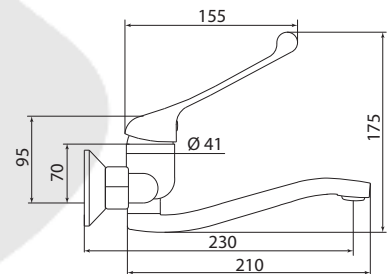

Больше информации на сайте: