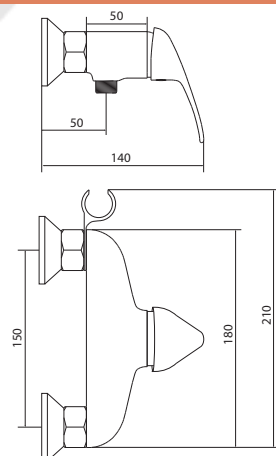

СЛ-ОД-В40

Смеситель для душа, настенный, одноручный

Материал корпуса: латунь
Материал ручки: металл
Цвет: хром
Тип затвора: керамический картридж Ø35 мм, угол поворота 100°
Тип крепления: эксцентрики, отражатели
Тип шланга: нержавеющая сталь, двойной замок, L=1500мм
Тип лейки: лейка душевая, 1 режим
Тип крепления лейки: на корпусе смесителя, настенный

Больше информации на сайте:

СЛ-ОД-В41

Смеситель для биде, настенный, одноручный

Материал корпуса: латунь
Материал ручки: металл
Цвет: хром
Тип затвора: керамический картридж Ø35 мм, угол поворота 100°
Тип крепления: эксцентрики, отражатели
Тип шланга: нержавеющая сталь, двойной замок, L=1500мм
Тип лейки: лейка для биде
Тип крепления лейки: на корпусе смесителя, настенный

Больше информации на сайте: