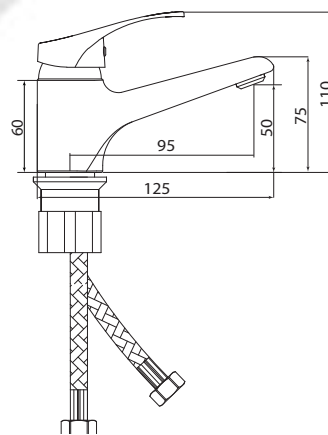

Больше информации на сайте:

**Материал корпуса:** латунь  
**Материал ручки:** металл  
**Цвет:** хром  
**Тип затвора:** керамический картридж Ø35 мм, угол поворота 100°  
**Тип крепления:** универсальная монтажная гайка  
**Тип подводки для воды:** гибкая подводка в двухцветной оплетке из фибронеилона, L=500 мм  
**Тип аэратора:** пластиковый, монетарный