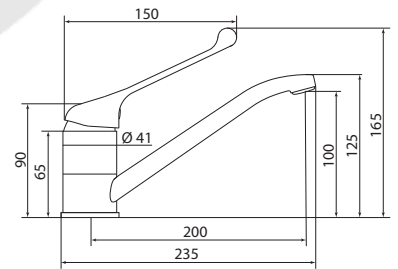

Больше информации на сайте: