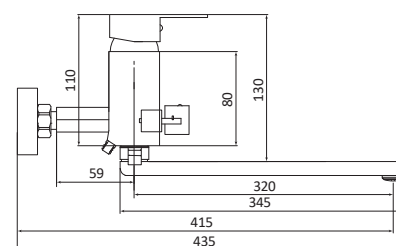

СЛ-ОД-Н26 Смеситель для мойки с высоким изливом из силикона, одноручный

Материал корпуса: латунь
Материал ручки: металл
Цвет: хром/серый
Тип затвора: керамический картридж Ø35 мм, угол поворота 100°
Тип крепления: универсальная монтажная гайка
Тип подводки для воды: гибкая подводка в двухцветной оплетке из фибронеилона, L=500 мм
Тип аэратора: пластиковый
Тип излива: гибкий, из силикона

Больше информации на сайте:

СЛ-ОД-Н31

Смеситель для ванны универсальный, одноручный

Материал корпуса: латунь
Материал ручки: металл
Цвет: хром
Тип затвора: керамический картридж Ø35 мм, угол поворота 100°
Тип крепления: эксцентрики, отражатели
Тип дивертора: флажковый, поворотный
Тип шланга: нержавеющая сталь, двойной замок, L=1500 мм
Тип лейки: душевая, 1 режим
Тип аэратора: пластиковый, монетарный

Больше информации на сайте:

СЛ-ОД-Н3Б

Смеситель для ванны универсальный, одноручный

Материал корпуса: латунь
Материал ручки: металл
Цвет: белый
Тип затвора: керамический картридж Ø35 мм, угол поворота 100°
Тип крепления: эксцентрики, отражатели
Тип дивертора: флажковый, поворотный
Тип шланга: нержавеющая сталь, двойной замок, L=1500 мм
Тип лейки: душевая, 1 режим
Тип аэратора: пластиковый, монетарный

Больше информации на сайте:

СЛ-ОД-Н3Ч

Смеситель для ванны универсальный, одноручный

Материал корпуса: латунь
Материал ручки: металл
Цвет: черный
Тип затвора: керамический картридж Ø35 мм, угол поворота 100°
Тип крепления: эксцентрики, отражатели
Тип дивертора: флажковый, поворотный
Тип шланга: нержавеющая сталь, двойной замок, L=1500 мм
Тип лейки: душевая, 1 режим
Тип аэратора: пластиковый, монетарный

Больше информации на сайте: