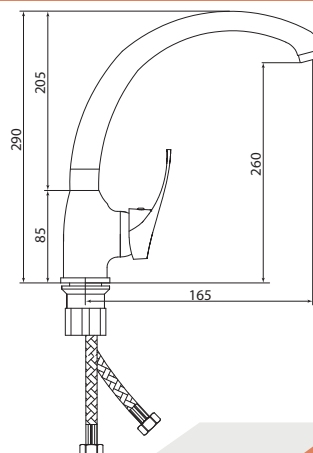

Открыть
ВИМ-
модель:

Больше
информации
на сайте: