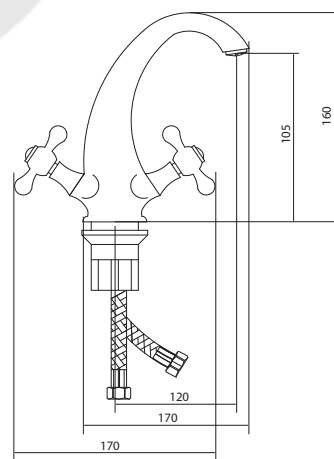

СЛ-ДВ-А10

Смеситель для умывальника с литым изливом, двухручный

серия

A

Материал корпуса: латунь
Материал ручки: металл
Цвет: хром
Тип затвора: вентильные головки с керамическими пластинами, угол поворота 90°
Тип крепления: универсальная монтажная гайка
Тип подводки для воды: гибкая подводка в двухцветной оплетке из фибронелона, L=500 мм
Тип аэратора: пластиковый, монетарный

Больше информации на сайте:

СЛ-ДВ-А13

Смеситель для умывальника с литым изливом, двухручный

Материал корпуса: латунь
Материал ручки: металл
Цвет: золотой
Тип затвора: вентильные головки с керамическими пластинами, угол поворота 90°
Тип крепления: универсальная монтажная гайка
Тип подводки для воды: гибкая подводка в двухцветной оплетке из фибронелона, L=500 мм
Тип аэратора: пластиковый, монетарный

Больше информации на сайте:

СЛ-ДВ-А1Х

Смеситель для умывальника с литым изливом, двухручный

Материал корпуса: латунь
Материал ручки: металл
Цвет: черный хром
Тип затвора: вентильные головки с керамическими пластинами, угол поворота 90°
Тип крепления: универсальная монтажная гайка
Тип подводки для воды: гибкая подводка в двухцветной оплетке из фибронелона, L=500 мм
Тип аэратора: пластиковый, монетарный

Больше информации на сайте:

СЛ-ДВ-А30

Смеситель для ванны с коротким литым изливом, двухручный

Материал корпуса: латунь
Материал ручки: металл
Цвет: хром
Тип затвора: вентильные головки с керамическими пластинами, угол поворота 90°
Тип дивертора: флажковый, поворотный
Тип крепления: эксцентрики, отражатели
Тип шланга: нержавеющая сталь, двойной замок, L=1500 мм
Тип крепления лейки: крепление на корпусе смесителя, крепление настенное

Больше информации на сайте: