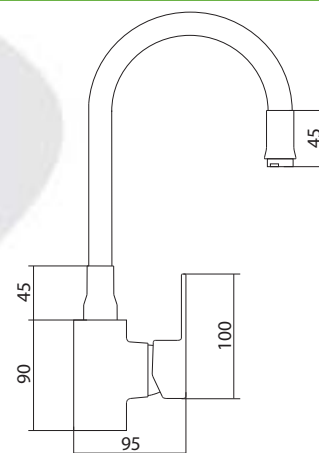

## СЛ-ЦВ-Ф26

Смеситель для мойки с высоким изливом из силикона, одноручный

**Материал корпуса:** латунь  
**Материал ручки:** металл  
**Цвет:** белый  
**Тип затвора:** керамический картридж Ø35 мм, угол поворота 100°  
**Тип крепления:** универсальная монтажная гайка  
**Тип подводки для воды:** гибкая подводка из нержавеющей стали, L=400 мм  
**Тип аэратора:** пластиковый в металлическом корпусе  
**Тип излива:** гибкий, из силикона, L=395 мм