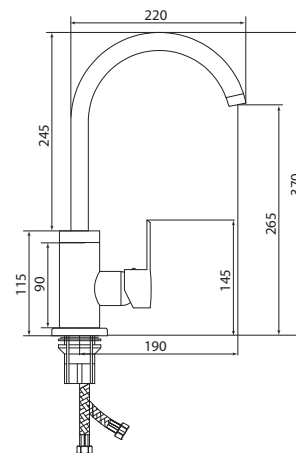

Открыть
ВИМ-
модель:

Больше
информации
на сайте: