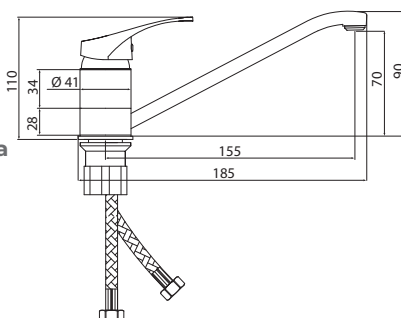

Открыть
ВМ-
модель:

Больше
информации
на сайте: