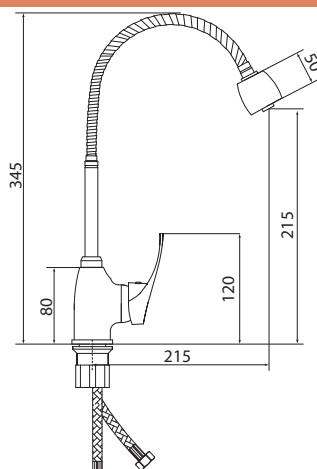

## СЛ-ОД-В25

Смеситель для мойки с гибким изливом, одноручный

**Материал корпуса:** латунь  
**Материал ручки:** металл  
**Цвет:** хром  
**Тип затвора:** керамический картридж Ø35 мм, угол поворота 100°  
**Тип крепления:** универсальная монтажная гайка  
**Тип подводки для воды:** гибкая подводка в оплетке двух цветов из фибронеилона, L=500 мм  
**Тип аэратора:** пластиковый, 2 режима  
**Тип излива:** гибкий