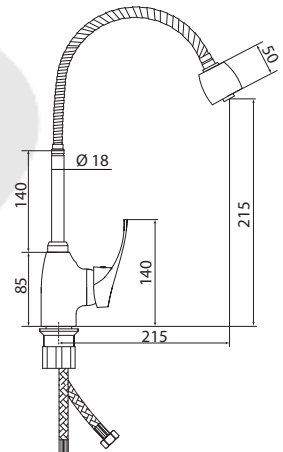

СЛ-ОД-1БЛ

Смеситель для мойки с высоким изливом, одноручный

Материал корпуса: латунь
Материал ручки: металл
Цвет: белый, хром
Тип затвора: керамический картридж Ø40 мм, угол поворота 100°
Тип крепления: универсальная монтажная гайка
Тип подводки для воды: гибкая подводка из нержавеющей стали, L=400 мм
Тип аэратора: пластиковый в металлическом корпусе

Больше информации на сайте:

СЛ-ОД-1ЧН

Смеситель для мойки с высоким изливом, одноручный

Материал корпуса: латунь
Материал ручки: металл
Цвет: черный, хром
Тип затвора: керамический картридж Ø40 мм, угол поворота 100°
Тип крепления: универсальная монтажная гайка
Тип подводки для воды: гибкая подводка из нержавеющей стали, L=400 мм
Тип аэратора: пластиковый в металлическом корпусе

Больше информации на сайте:

СЛ-ОД-Ц25

Смеситель для мойки гибким изливом, одноручный

Материал корпуса: латунь
Материал ручки: металл
Цвет: хром
Тип затвора: керамический картридж Ø40 мм, угол поворота 100°
Тип крепления: универсальная монтажная гайка
Тип подводки для воды: гибкая подводка из нержавеющей стали, L=400 мм
Тип аэратора: пластиковый, 2 режима
Тип излива: гибкий

Больше информации на сайте:

СЛ-ОД-Ц2Б

Смеситель для мойки с высоким изливом из силикона

Материал корпуса: латунь
Материал ручки: металл
Цвет: хром, белый
Тип затвора: керамический картридж Ø40 мм, угол поворота 100°
Тип крепления: универсальная монтажная гайка
Тип подводки для воды: гибкая подводка в двухцветной оплетке из фибронеилона, L=500 мм
Тип аэратора: пластиковый
Тип излива: гибкий, из силикона

Больше информации на сайте: