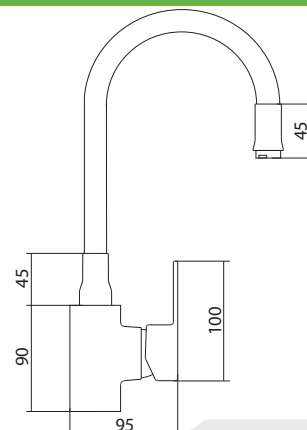

## СЛ-ЦВ-Ф27

Смеситель для мойки с высоким изливом из силикона, одноручный

**Материал корпуса:** латунь  
**Материал ручки:** металл  
**Цвет:** черный  
**Тип затвора:** керамический картридж Ø35 мм, угол поворота 100°  
**Тип крепления:** универсальная монтажная гайка  
**Тип подводки для воды:** гибкая подводка из нержавеющей стали, L=400 мм  
**Тип аэратора:** пластиковый в металлическом корпусе  
**Тип излива:** гибкий, из силикона, L=395 мм