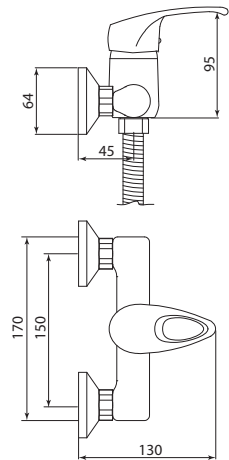

Больше информации на сайте: